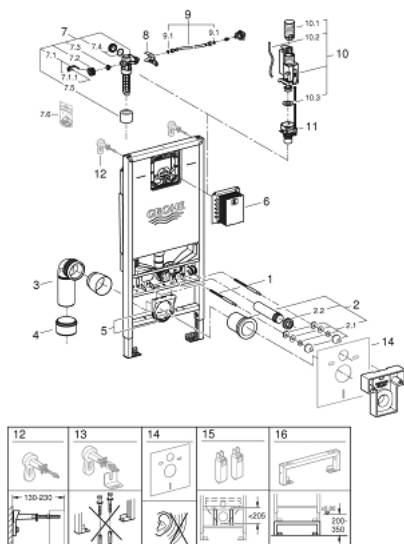

Pure Freude
an Wasser

39 596 000 **RAPID SLX WC-ELEMENT, 1,13 M INSTALLATIEHOOGTE MET GEÏNTEGREERDE NETSPANNINGSAANSLUITING EN DOUCHE WC-AANSLUITING**

PRODUCTOMSCHRIJVING (2/2)

- gemakkelijk instellen van de flow manager zonder demontage van de bodemklep
- wandbevestigingsset 38 558 00M los verkrijgbaar
- voor bedieningsplaten met formaat 156 x 197 mm dient montageschacht 66 791 000 apart te worden besteld

39 596 000 **RAPID SLX WC-ELEMENT, 1,13 M INSTALLATIEHOOGTE MET GEÏNTEGREERDE NETSPANNINGSAANSLUITING EN DOUCHE WC-AANSLUITING**

RESERVEONDERDELEN , januari 2020 – nu

- 1: Bouten (Bestelnummer 4276400M)
- 2: In- en uitlaatgarnituur (Bestelnummer 37311K00)
- 2.1: Bevestiging voor WC pot (Bestelnummer 43511SH0)
- 2.2: Aansluiting (Bestelnummer 37119000)
- 3: PP afvoerbocht Ø 90 mm (Bestelnummer 42327000)
- 4: Verloop 90/110 (Bestelnummer 42242000)
- 5: Afvoer bevestiging (Bestelnummer 42243000)
- 6: Toezichtsschacht voor kleine bedieningsplaten (Bestelnummer 40911000)
- 7: Vlotterkraan (Bestelnummer 42583000)
- 7.1: Greep (Bestelnummer 43734000)
- 7.1.1: Dichting 1/2" (Bestelnummer 4377000M)
- 7.2: Ventielkop

(Bestelnummer 43536000)
- 7.3: Membraan (Bestelnummer 4375800M)
- 7.4: Schroefkap (Bestelnummer 43735000)
- 7.5: Drijver vlotterkraan, 5 stuks (Bestelnummer 4379100M)
- 7.6: Dichtingsset (Bestelnummer 43722000)*
- 8: Houder vlotterkraan (Bestelnummer 42246000)
- 9: Aansluitslang (Bestelnummer 42233000)
- 9.1: O-Ring (Bestelnummer 0319100M)
- 10: Bodemklep met overloop (Bestelnummer 42320000)
- 10.1: Verlenging overloop buis (Bestelnummer 42313000)
- 10.2: Slang voor drukplaat (Bestelnummer 42319000)
- 10.3: Dichting 1/2" (Bestelnummer 42310000)
- 11: Bodemkorf (Bestelnummer 42593000)
- 12: Hoekbevestigingen (Bestelnummer 3855800M)*
- 13: Wandbeugels, flexibele plaatsing (Bestelnummer 38733000)*
- 14: Geluidisolatieset (Bestelnummer 37131000)*
- 15: Accessoire (Bestelnummer 39607000)*
- 16: Verlengstuk voor Rapid SL en Rapid SLX (Bestelnummer 38629001)*