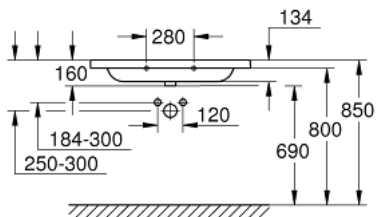

39 585 00H EURO KERAMIEK WASTAFEL 100 CM

PRODUCTOMSCHRIJVING

- Kleur: wit
- wandmontage
- 1 kraangat, 2 doorslaanbare kraangaten
- met overloop
- 1000 x 460 mm
- geschikt voor wastafelmeubel
- uit sanitairporcelein
- GROHE HyperClean antibacteriële glazuurlaag
- GROHE AquaCeramic antikleefcoating