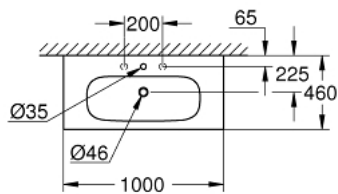

39 585 00H EURO KERAMIEK WASTAFEL 100 CM

PRODUCTOMSCHRIJVING

- Kleur: wit
- wandmontage
- 1 kraangat, 2 doorslaanbare kraangaten
- met overloop
- 1000 x 460 mm
- geschikt voor wastafelmeubel
- uit sanitairporcelein
- GROHE HyperClean antibacteriële glazuurlaag
- GROHE AquaCeramic antikleefcoating