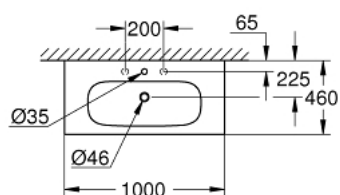

39 585 00H EURO CÉRAMIQUE PLAN VASQUE 100 CM

DESCRIPTION DU PRODUIT

- Couleur: blanc
- montage mural
- 1 trou, 2 trous à percer
- Avec trop-plein
- 1000 x 460 mm
- A installer sur un meuble de salle de bains
- en céramique sanitaire
- GROHE HyperClean Glaçage antibactérien
- GROHE AquaCeramic revêtement antiadhésif