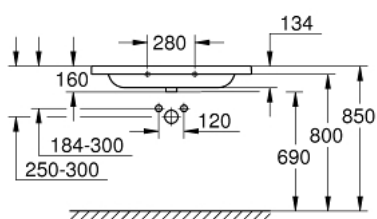

39 585 00H EURO CÉRAMIQUE PLAN VASQUE 100 CM

DESCRIPTION DU PRODUIT

- Couleur: blanc
- montage mural
- 1 trou, 2 trous à percer
- Avec trop-plein
- 1000 x 460 mm
- A installer sur un meuble de salle de bains
- en céramique sanitaire
- GROHE HyperClean Glaçage antibactérien
- GROHE AquaCeramic revêtement antiadhésif