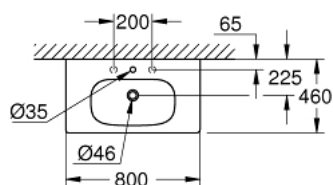

## 39 584 00H EURO KERAMIEK WASTAFEL 80 CM

### PRODUCTOMSCHRIJVING

- Kleur: wit
- wandmontage
- 1 kraangat, 2 doorslaanbare kraangaten
- met overloop
- 800 x 460 mm
- geschikt voor wastafelmeubel
- uit sanitairporcelein
- GROHE HyperClean antibacteriële glazuurlaag
- GROHE AquaCeramic antikleefcoating