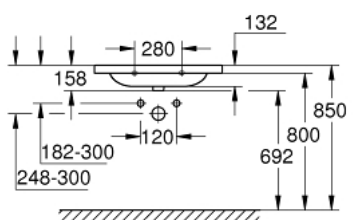

## 39 584 00H EURO KERAMIEK WASTAFEL 80 CM

### PRODUCTOMSCHRIJVING

- Kleur: wit
- wandmontage
- 1 kraangat, 2 doorslaanbare kraangaten
- met overloop
- 800 x 460 mm
- geschikt voor wastafelmeubel
- uit sanitairporcelein
- GROHE HyperClean antibacteriële glazuurlaag
- GROHE AquaCeramic antikleefcoating