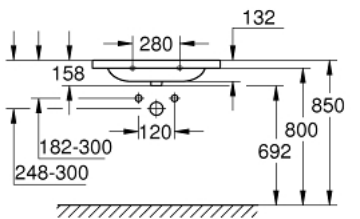

39 584 00H EURO CÉRAMIQUE VASQUE BASIN 80 CM

DESCRIPTION DU PRODUIT

- Couleur: blanc
- montage mural
- 1 trou, 2 trous à percer
- Avec trop-plein
- 800 x 460 mm
- A installer sur un meuble de salle de bains
- en céramique sanitaire
- GROHE HyperClean Glaçage antibactérien
- GROHE AquaCeramic revêtement antiadhésif