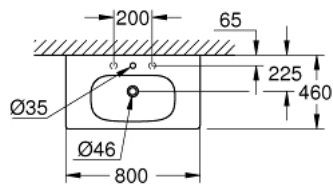

39 584 00H EURO CÉRAMIQUE VASQUE BASIN 80 CM

DESCRIPTION DU PRODUIT

- Couleur: blanc
- montage mural
- 1 trou, 2 trous à percer
- Avec trop-plein
- 800 x 460 mm
- A installer sur un meuble de salle de bains
- en céramique sanitaire
- GROHE HyperClean Glaçage antibactérien
- GROHE AquaCeramic revêtement antiadhésif