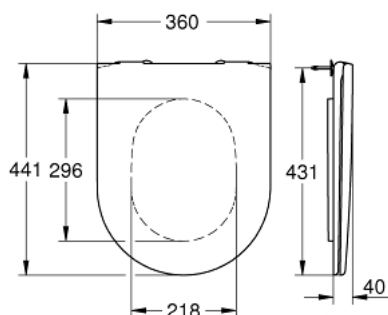

39 577 000 **ESSENCE SIÈGE ABATTANT WC FREIN DE CHUTE**

DESCRIPTION DU PRODUIT

- Couleur: blanc
- avec couvercle
- fonction quick release
- amovible
- en Duroplast
- set de fixation inclus
- charnières en acier inoxydable
- fixation facile par le haut
- capacité de charge de 150 kg
- Compatible avec toutes les cuvettes Essence Ceramic