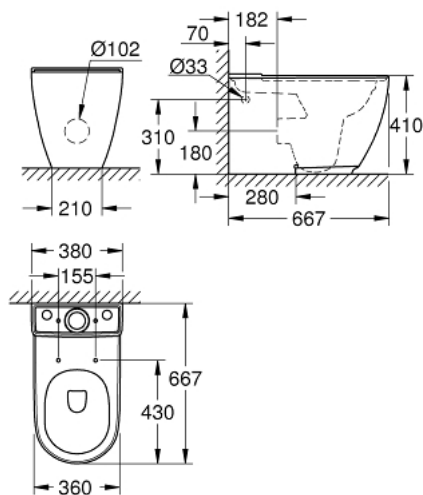

39 572 00H ESSENCE STAAND WC

PRODUCTOMSCHRIJVING

- Kleur: wit
- Staand WC
- afvoer horizontaal en verticaal
- neergaand spoelen
- rimless
- klasse 1, volledige spoeling 6 l, 5 l volgens EN997
- spoelt met 4,5 l voor volledige spoeling, 3 l voor kleine spoeling
- inclusief bevestigingsset
- Reservoir dient apart besteld te worden
- uit sanitairporcelein
- verborgen fixatie
- GROHE HyperClean antibacteriële glazuurlaag
- GROHE AquaCeramic antikleefcoating
- te gebruiken met zitting en deksel 39 577 001 (soft close)