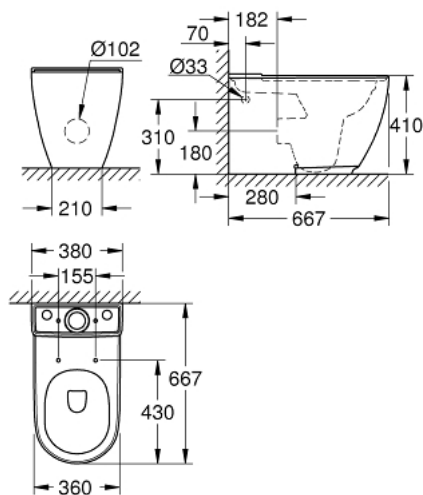

39 572 00H ESSENCE CUVETTE WC À POSER

DESCRIPTION DU PRODUIT

- Couleur: blanc
- pack WC à poser
- Evacuation universelle (H/V)
- chasse d'eau
- sans bride
- classe 1, chasse d'eau complète 6 l, 5 l selon EN997
- chasse d'eau avec 4,5 l pour grande chasse, 3 l pour petite chasse
- set de fixation inclus
- Réservoir de chasse à commander séparément
- en céramique sanitaire
- Entièrement caréné avec fixations invisibles
- GROHE HyperClean Glaçage antibactérien
- GROHE AquaCeramic revêtement antiadhésif
- compatible avec siège abattant WC 39577001 (frein de chute)