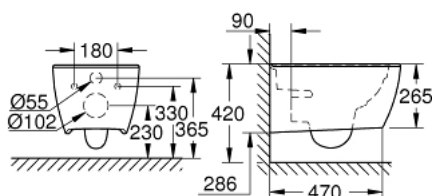

39 571 00H ESSENCE HANG WC

PRODUCTOMSCHRIJVING

- Kleur: wit
- voor inbouwreservoir
- neergaand spoelen
- rimless
- horizontale afvoer
- klasse 1, volledige spoeling 6 l, 5 l volgens EN997
- spoelt met 4,5 l voor volledige spoeling, 3 l voor kleine spoeling
- uit sanitairporcelein
- verborgen fixatie
- GROHE HyperClean antibacteriële glazuurlaag
- GROHE AquaCeramic antikleefcoating
- te gebruiken met zitting en deksel 39 577 001 (soft close)