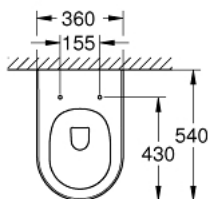

39 571 00H ESSENCE HANG WC

PRODUCTOMSCHRIJVING

- Kleur: wit
- voor inbouwreservoir
- neergaand spoelen
- rimless
- horizontale afvoer
- klasse 1, volledige spoeling 6 l, 5 l volgens EN997
- spoelt met 4,5 l voor volledige spoeling, 3 l voor kleine spoeling
- uit sanitairporcelein
- verborgen fixatie
- GROHE HyperClean antibacteriële glazuurlaag
- GROHE AquaCeramic antikleefcoating
- te gebruiken met zitting en deksel 39 577 001 (soft close)