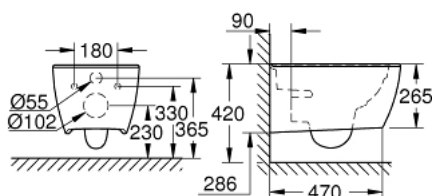

39 571 00H ESSENCE WC SUSPENDU

DESCRIPTION DU PRODUIT

- Couleur: blanc
- pour réservoir de chasse encastré
- chasse d'eau
- sans bride
- sortie horizontale
- classe 1, chasse d'eau complète 6 l, 5 l selon EN997
- chasse d'eau avec 4,5 l pour grande chasse, 3 l pour petite chasse
- en céramique sanitaire
- Entièrement caréné avec fixations invisibles
- GROHE HyperClean Glaçage antibactérien
- GROHE AquaCeramic revêtement antiadhésif
- compatible avec siège abattant WC 39577001 (frein de chute)