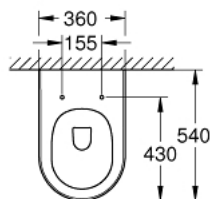

39 571 00H ESSENCE WC SUSPENDU

DESCRIPTION DU PRODUIT

- Couleur: blanc
- pour réservoir de chasse encastré
- chasse d'eau
- sans bride
- sortie horizontale
- classe 1, chasse d'eau complète 6 l, 5 l selon EN997
- chasse d'eau avec 4,5 l pour grande chasse, 3 l pour petite chasse
- en céramique sanitaire
- Entièrement caréné avec fixations invisibles
- GROHE HyperClean Glaçage antibactérien
- GROHE AquaCeramic revêtement antiadhésif
- compatible avec siège abattant WC 39577001 (frein de chute)