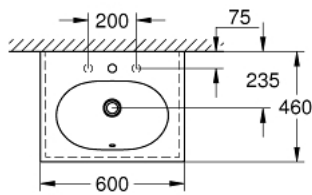

39 568 00H **ESSENCE WASTAFEL 60**

PRODUCTOMSCHRIJVING

- Kleur: wit
- wandmontage
- 1 kraangat, 2 doorslaanbare kraangaten
- overloop gepositioneerd tegenover kraangat
- geschikt voor wastafelmeubel
- 600 x 460 mm
- uit sanitairporcelein
- GROHE HyperClean antibacteriële glazuurlaag
- GROHE AquaCeramic antikleefcoating