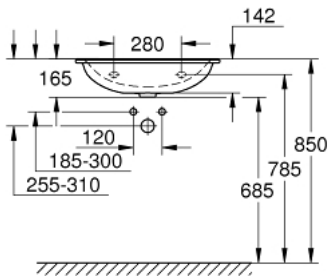

39 568 00H **ESSENCE WASTAFEL 60**

PRODUCTOMSCHRIJVING

- Kleur: wit
- wandmontage
- 1 kraangat, 2 doorslaanbare kraangaten
- overloop gepositioneerd tegenover kraangat
- geschikt voor wastafelmeubel
- 600 x 460 mm
- uit sanitairporcelein
- GROHE HyperClean antibacteriële glazuurlaag
- GROHE AquaCeramic antikleefcoating