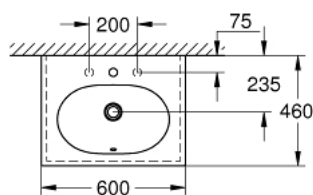

39 568 00H ESSENCE PLAN VASQUE VANITY 60 CM

DESCRIPTION DU PRODUIT

- Couleur: blanc
- montage mural
- 1 trou, 2 trous à percer
- Avec trop-plein positionné à l'opposé du mitigeur
- A installer sur un meuble de salle de bains
- 600 x 460 mm
- en céramique sanitaire
- GROHE HyperClean Glaçage antibactérien
- GROHE AquaCeramic revêtement antiadhésif