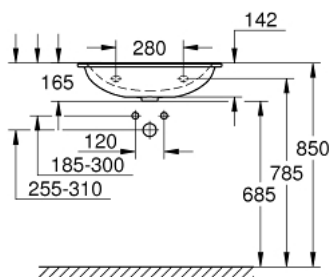

39 568 00H ESSENCE PLAN VASQUE VANITY 60 CM

DESCRIPTION DU PRODUIT

- Couleur: blanc
- montage mural
- 1 trou, 2 trous à percer
- Avec trop-plein positionné à l'opposé du mitigeur
- A installer sur un meuble de salle de bains
- 600 x 460 mm
- en céramique sanitaire
- GROHE HyperClean Glaçage antibactérien
- GROHE AquaCeramic revêtement antiadhésif