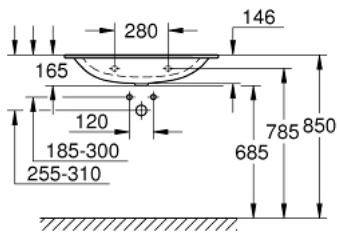

39 567 00H ESSENCE WASTAFEL 80 CM

PRODUCTOMSCHRIJVING

- Kleur: wit
- wandmontage
- 1 kraangat, 2 doorslaanbare kraangaten
- overloop gepositioneerd tegenover kraangat
- 800 x 460 mm
- uit sanitairporcelein
- GROHE HyperClean antibacteriële glazuurlaag
- GROHE AquaCeramic antikleefcoating