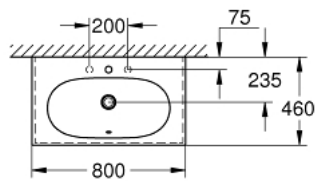

39 567 00H ESSENCE WASTAFEL 80 CM

PRODUCTOMSCHRIJVING

- Kleur: wit
- wandmontage
- 1 kraangat, 2 doorslaanbare kraangaten
- overloop gepositioneerd tegenover kraangat
- 800 x 460 mm
- uit sanitairporcelein
- GROHE HyperClean antibacteriële glazuurlaag
- GROHE AquaCeramic antikleefcoating