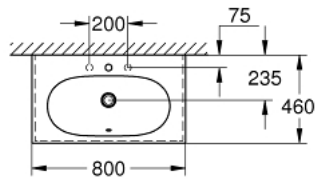

39 567 00H ESSENCE VASQUE BASIN 80 CM

DESCRIPTION DU PRODUIT

- Couleur: blanc
- montage mural
- 1 trou, 2 trous à percer
- Avec trop-plein positionné à l'opposé du mitigeur
- 800 x 460 mm
- en céramique sanitaire
- GROHE HyperClean Glaçage antibactérien
- GROHE AquaCeramic revêtement antiadhésif