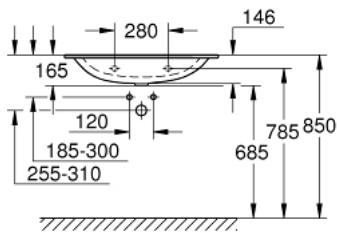

39 567 00H ESSENCE VASQUE BASIN 80 CM

DESCRIPTION DU PRODUIT

- Couleur: blanc
- montage mural
- 1 trou, 2 trous à percer
- Avec trop-plein positionné à l'opposé du mitigeur
- 800 x 460 mm
- en céramique sanitaire
- GROHE HyperClean Glaçage antibactérien
- GROHE AquaCeramic revêtement antiadhésif