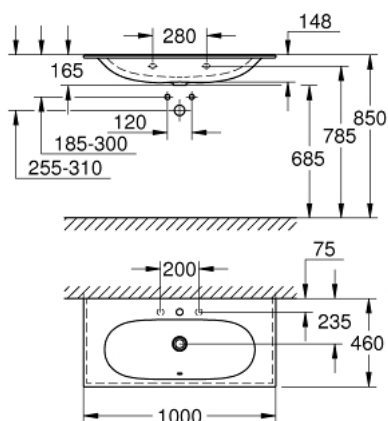

## 39 566 00H ESSENCE WASTAFEL 100 CM

### PRODUCTOMSCHRIJVING

- Kleur: wit
- wandmontage
- 1 kraangat, 2 doorslaanbare kraangaten
- overloop gepositioneerd tegenover kraangat
- geschikt voor wastafelmeubel
- 1000 x 460 mm
- uit sanitairporcelein
- GROHE HyperClean antibacteriële glazuurlaag
- GROHE AquaCeramic antikleefcoating
- wastafelonderzijde: geschuurd