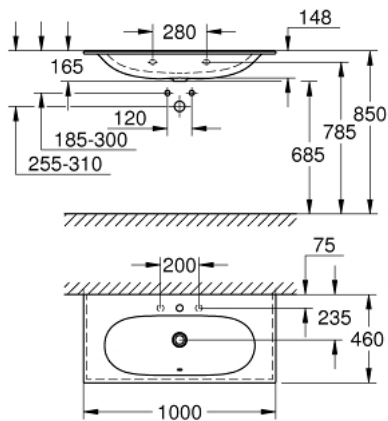

39 566 00H ESSENCE PLAN VASQUE 100 CM

DESCRIPTION DU PRODUIT

- Couleur: blanc
- montage mural
- 1 trou, 2 trous à percer
- Avec trop-plein positionné à l'opposé du mitigeur
- A installer sur un meuble de salle de bains
- 1000 x 460 mm
- en céramique sanitaire
- GROHE HyperClean Glaçage antibactérien
- GROHE AquaCeramic revêtement antiadhésif
- Dessous du lavabo: non émaillé