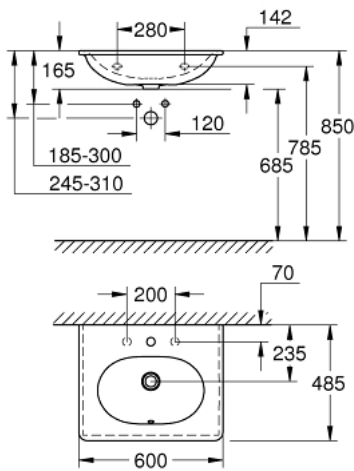

39 565 00H ESSENCE HANGENDE WASTAFEL 60

PRODUCTOMSCHRIJVING

- Kleur: wit
- wandmontage
- 1 kraangat, 2 doorslaanbare kraangaten
- overloop gepositioneerd tegenover kraangat
- 600 x 485 mm
- uit sanitairporcelein
- GROHE HyperClean antibacteriële glazuurlaag
- GROHE AquaCeramic antikleefcoating