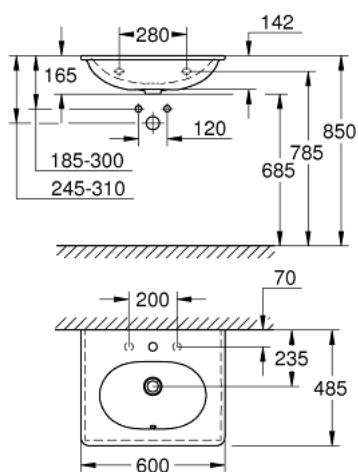

## 39 565 00H ESSENCE LAVABO SUSPENDU 60

### DESCRIPTION DU PRODUIT

- Couleur: blanc
- montage mural
- 1 trou, 2 trous à percer
- Avec trop-plein positionné à l'opposé du mitigeur
- 600 x 485 mm
- en céramique sanitaire
- GROHE HyperClean Glaçage antibactérien
- GROHE AquaCeramic revêtement antiadhésif