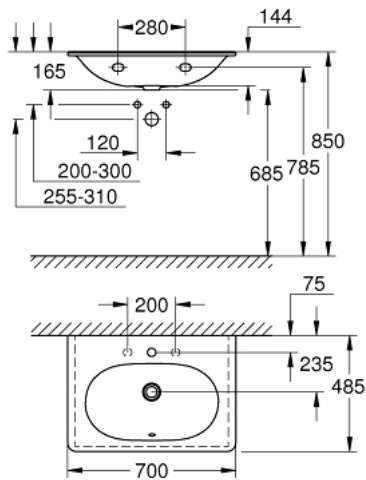

39 564 00H **ESSENCE WASTAFEL 70**

PRODUCTOMSCHRIJVING

- Kleur: wit
- wandmontage
- 1 kraangat, 2 doorslaanbare kraangaten
- overloop gepositioneerd tegenover kraangat
- 700 x 485 mm
- uit sanitairporcelein
- GROHE HyperClean antibacteriële glazuurlaag
- GROHE AquaCeramic antikleefcoating