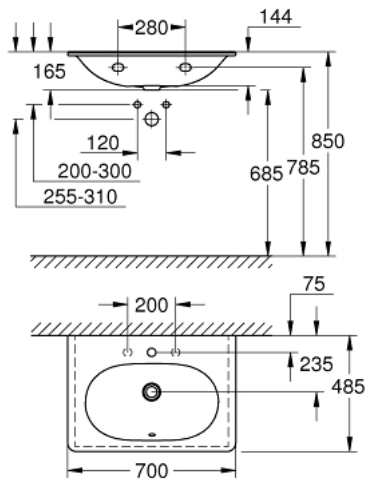

39 564 00H **ESSENCE LAVABO 70 CM**

**DESCRIPTION DU PRODUIT**

- Couleur: blanc
- montage mural
- 1 trou, 2 trous à percer
- Avec trop-plein positionné à l'opposé du mitigeur
- 700 x 485 mm
- en céramique sanitaire
- GROHE HyperClean Glaçage antibactérien
- GROHE AquaCeramic revêtement antiadhésif