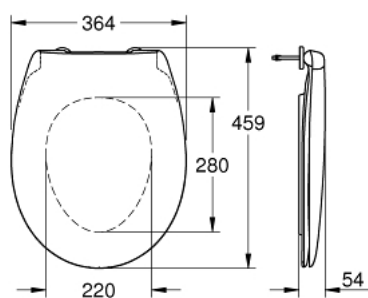

39 493 000 **BAU KERAMIEK ZITTING MET SOFT CLOSE**

PRODUCTOMSCHRIJVING

- Kleur: wit
- met deksel
- quick release functie
- afneembaar
- uit Duroplast
- inclusief bevestigingsset
- roestvrijstalen scharnieren
- eenvoudige bevestiging van bovenaf
- compatible with all Bau Ceramic bowls except 39 910 000 and 112 948 SH00

39 493 000 **BAU KERAMIEK ZITTING MET SOFT CLOSE**

RESERVEONDERDELEN , maart 2017 – nu

1: Demper (Bestelnummer 49528000)

2: Bumper set (Bestelnummer 49530000)

3: Bevestigingsset (Bestelnummer 49529000)