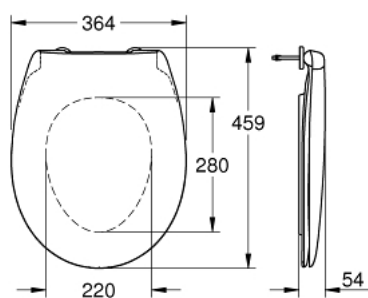

39 493 000 **BAU CÉRAMIQUE SIÈGE ABATTANT WC FREIN DE CHUTE**

DESCRIPTION DU PRODUIT

- Couleur: blanc
- avec couvercle
- fonction quick release
- amovible
- en Duroplast
- set de fixation inclus
- charnières en acier inoxydable
- fixation facile par le haut
- compatible with all Bau Ceramic bowls except 39 910 000 and 112 948 SH00

39 493 000 **BAU CÉRAMIQUE SIÈGE ABATTANT WC FREIN DE CHUTE**

PIÈCES DE RECHANGE, mars 2017 – maintenant

1: Amortisseur (Numéro de commande 49528000)

2: Kit de tampons (Numéro de commande 49530000)

3: Rallonge de fixation (Numéro de commande 49529000)