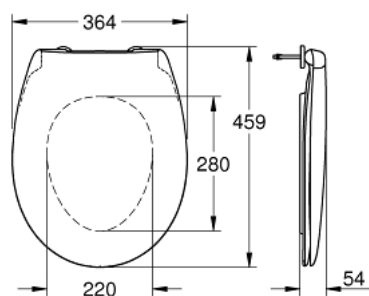

### PRODUCTOMSCHRIJVING

- Kleur: wit
- met deksel
- quick release functie
- afneembaar
- uit Duroplast
- inclusief bevestigingsset
- roestvrijstalen scharnieren
- eenvoudige bevestiging van bovenaf
- draagvermogen 150 kg
- compatibel met alle Bau Ceramic toiletotten behalve 39 910 000

### RESERVEONDERDELEN , maart 2017 – nu

1: Demper (Bestelnummer 49528000)

2: Bumper set (Bestelnummer 49530000)

3: Bevestigingsset (Bestelnummer 49529000)