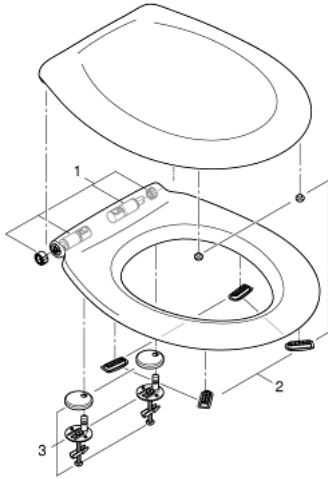

### PRODUCTOMSCHRIJVING

- Kleur: wit
- met deksel
- quick release functie
- afneembaar
- uit Duroplast
- inclusief bevestigingsset
- roestvrijstalen scharnieren
- eenvoudige bevestiging van bovenaf
- draagvermogen 150 kg
- compatibel met alle Bau Ceramic toiletotten behalve 39 910 000

### RESERVEONDERDELEN , maart 2017 – nu

1: Demper (Bestelnummer 49528000)

2: Bumper set (Bestelnummer 49530000)

3: Bevestigingsset (Bestelnummer 49529000)