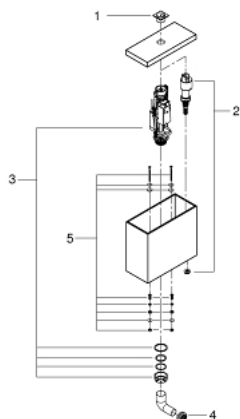

39 490 000 CUBE KERAMIEK SPOELRESERVOIR

PRODUCTOMSCHRIJVING

- Kleur: wit
- inlaat onderzijde
- verborgen in- en uitlaat
- inclusief spoelmechanisme GROHE AV1
- uit sanitairporcelein

39 490 000 CUBE KERAMIEK SPOELRESERVOIR

RESERVEONDERDELEN , maart 2017 – nu

- 1: Dual flush drukknop (Bestelnummer 49538000)
- 2: Vlotterkraan (Bestelnummer 49540000)
- 3: Bodemklep spoelonderbreking (Bestelnummer 49539000)
- 4: Aansluiting (Bestelnummer 37119000)
- 5: Bevestigingsbout (Bestelnummer 49022000)