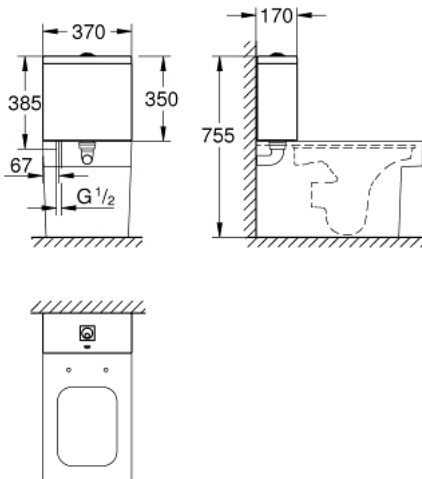

39 490 000 CUBE KERAMIEK SPOELRESERVOIR

PRODUCTOMSCHRIJVING

- Kleur: wit
- inlaat onderzijde
- verborgen in- en uitlaat
- inclusief spoelmechanisme GROHE AV1
- uit sanitairporcelein

39 490 000 CUBE KERAMIEK SPOELRESERVOIR

RESERVEONDERDELEN , maart 2017 – nu

- 1: Dual flush drukknop (Bestelnummer 49538000)
- 2: Vlotterkraan (Bestelnummer 49540000)
- 3: Bodemklep spoelonderbreking (Bestelnummer 49539000)
- 4: Aansluiting (Bestelnummer 37119000)
- 5: Bevestigingsbout (Bestelnummer 49022000)