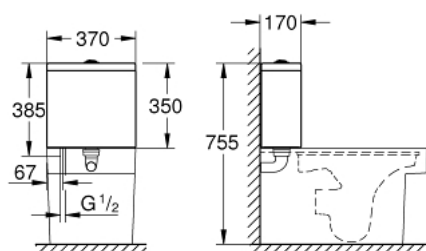

39 490 000 CUBE CÉRAMIQUE RÉSERVOIR DE CHASSE

DESCRIPTION DU PRODUIT

- Couleur: blanc
- alimentation par le dessous
- alimentation et évacuation cachés
- Mécanisme de chasse GROHE AV1 inclus
- en céramique sanitaire

39 490 000 CUBE CÉRAMIQUE RÉSERVOIR DE CHASSE

PIÈCES DE RECHANGE, mars 2017 – maintenant

1: Bouton chasse double commande (Numéro de commande 49538000)

2: Robinet flotteur (Numéro de commande 49540000)

3: Soupape d'évacuation (Numéro de commande 49539000)

4: Nez de jonction (Numéro de commande 37119000)

5: Set de fixation (Numéro de commande 49022000)