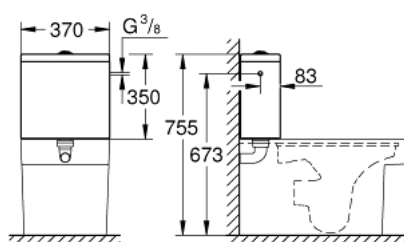

### DESCRIPTION DU PRODUIT

- Couleur: blanc
- alimentation latérale
- Mécanisme de chasse GROHE AV1 inclus
- en céramique sanitaire

### PIÈCES DE RECHANGE, mars 2017 – maintenant

- 1: Bouton chasse double commande (Numéro de commande 49538000)
- 2: Robinet flotteur (Numéro de commande 37095000)
- 3: Tube de départ (Numéro de commande 37124000)
- 4: Soupape d'évacuation (Numéro de commande 49539000)
- 5: Nez de jonction (Numéro de commande 37119000)
- 6: Set de fixation (Numéro de commande 49022000)
- 7: Ecrou de blocage (Numéro de commande 49019000)