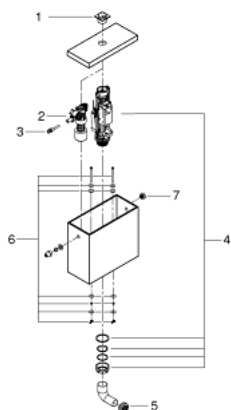

### PIÈCES DE RECHANGE, mars 2017 – maintenant

- 1: Bouton chasse double commande (Numéro de commande 49538000)
- 2: Robinet flotteur (Numéro de commande 37095000)
- 3: Tube de départ (Numéro de commande 37124000)
- 4: Soupape d'évacuation (Numéro de commande 49539000)
- 5: Nez de jonction (Numéro de commande 37119000)
- 6: Set de fixation (Numéro de commande 49022000)
- 7: Ecrou de blocage (Numéro de commande 49019000)