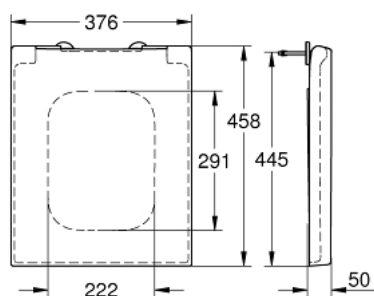

### DESCRIPTION DU PRODUIT

- Couleur: blanc
- avec couvercle
- fonction quick release
- amovible
- en Duroplast
- set de fixation inclus
- charnières en acier inoxydable
- fixation facile par le haut
- capacité de charge de 150 kg
- Compatible avec toutes les cuvettes Cube Ceramic