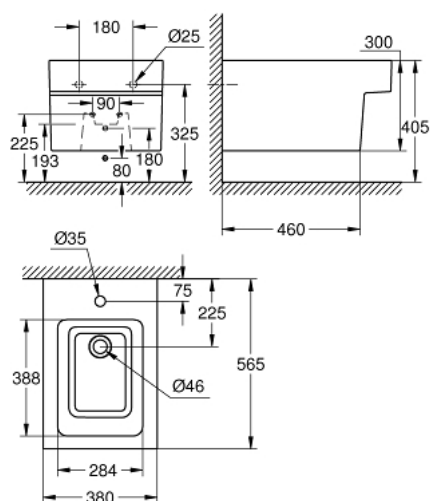

39 486 00H CUBE KERAMIEK HANGEND BIDET

PRODUCTOMSCHRIJVING

- Kleur: wit
- 1 kraangat
- met overloop
- inclusief bevestigingsset
- uit sanitairporcelein
- verborgen fixatie
- GROHE HyperClean antibacteriële glazuurlaag
- GROHE AquaCeramic antikleefcoating

39 486 00H **CUBE KERAMIEK HANGEND BIDET**

RESERVEONDERDELEN , maart 2017 – nu

1: Bevestigingsset (Bestelnummer 49509000)