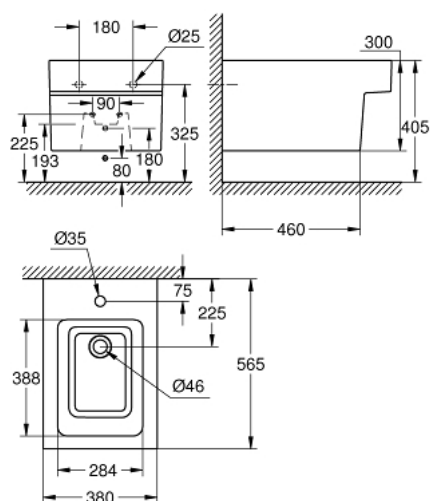

39 486 00H CUBE CÉRAMIQUE BIDET SUSPENDU

DESCRIPTION DU PRODUIT

- Couleur: blanc
- 1 trou robinetterie
- Avec trop-plein
- set de fixation inclus
- en céramique sanitaire
- Entièrement caréné avec fixations invisibles
- GROHE HyperClean Glaçage antibactérien
- GROHE AquaCeramic revêtement antiadhésif

39 486 00H **CUBE CÉRAMIQUE BIDET SUSPENDU**

PIÈCES DE RECHANGE, mars 2017 – maintenant

1: Rallonge de fixation (Numéro de commande 49509000)