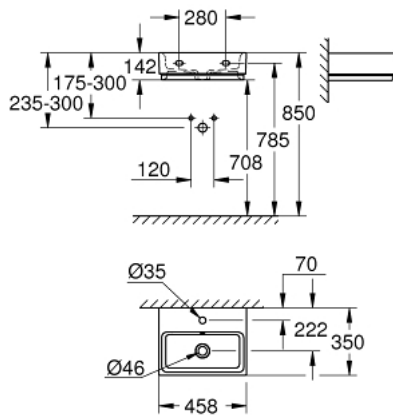

39 483 00H CUBE KERAMIEK HANDWASSER 45 CM

PRODUCTOMSCHRIJVING

- Kleur: wit
- wandmontage
- 1 kraangat
- met overloop
- 455 x 350 mm
- uit sanitairporcelein
- GROHE HyperClean antibacteriële glazuurlaag
- GROHE AquaCeramic antikleefcoating