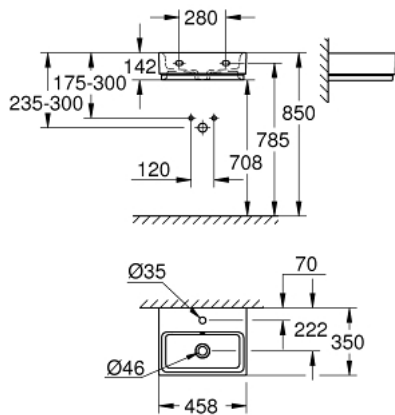

39 483 00H CUBE CÉRAMIQUE LAVE-MAINS 45 CM

DESCRIPTION DU PRODUIT

- Couleur: blanc
- montage mural
- 1 trou robinetterie
- Avec trop-plein
- 455 x 350 mm
- en céramique sanitaire
- GROHE HyperClean Glaçage antibactérien
- GROHE AquaCeramic revêtement antiadhésif