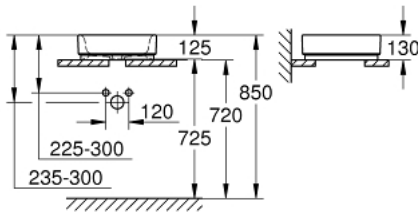

39 482 00H CUBE KERAMIEK VRIJSTAANDE OPBOUWWASTAFEL 40

PRODUCTOMSCHRIJVING

- Kleur: wit
- zonder overloop
- 410 x 410 mm
- uit sanitairporcelein
- GROHE HyperClean antibacteriële glazuurlaag
- GROHE AquaCeramic antikleefcoating

39 482 00H **CUBE KERAMIEK VRIJSTAANDE OPBOUWASTAFEL 40**

RESERVEONDERDELEN , maart 2017 – nu

1: Installatie set (Bestelnummer 49512000)