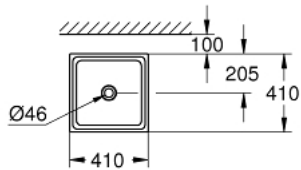

39 482 00H CUBE KERAMIEK VRIJSTAANDE OPBOUWWASTAFEL 40

PRODUCTOMSCHRIJVING

- Kleur: wit
- zonder overloop
- 410 x 410 mm
- uit sanitairporcelein
- GROHE HyperClean antibacteriële glazuurlaag
- GROHE AquaCeramic antikleefcoating

39 482 00H **CUBE KERAMIEK VRIJSTAANDE OPBOUWASTAFEL 40**

RESERVEONDERDELEN , maart 2017 – nu

1: Installatie set (Bestelnummer 49512000)