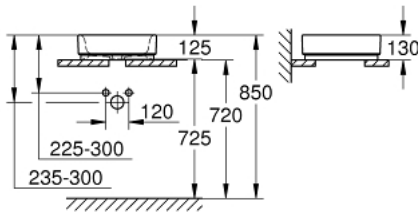

39 482 00H **CUBE CÉRAMIQUE VASQUE 40**

DESCRIPTION DU PRODUIT

- Couleur: blanc
- Sans trop-plein
- 410 x 410 mm
- en céramique sanitaire
- GROHE HyperClean Glaçage antibactérien
- GROHE AquaCeramic revêtement antiadhésif

39 482 00H CUBE CÉRAMIQUE VASQUE 40

PIÈCES DE RECHANGE, mars 2017 – maintenant

1: Kit d'installation (Numéro de commande 49512000)