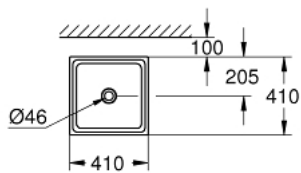

39 482 00H **CUBE CÉRAMIQUE VASQUE 40**

DESCRIPTION DU PRODUIT

- Couleur: blanc
- Sans trop-plein
- 410 x 410 mm
- en céramique sanitaire
- GROHE HyperClean Glaçage antibactérien
- GROHE AquaCeramic revêtement antiadhésif

39 482 00H CUBE CÉRAMIQUE VASQUE 40

PIÈCES DE RECHANGE, mars 2017 – maintenant

1: Kit d'installation (Numéro de commande 49512000)