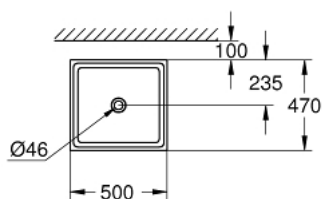

39 481 00H CUBE KERAMIEK VRIJSTAANDE OPBOUWASTAFEL 50

PRODUCTOMSCHRIJVING

- Kleur: wit
- zonder overloop
- 500 x 470 mm
- uit sanitairporcelein
- GROHE HyperClean antibacteriële glazuurlaag
- GROHE AquaCeramic antikleefcoating

39 481 00H **CUBE KERAMIEK VRIJSTAANDE OPBOUWASTAFEL 50**

RESERVEONDERDELEN , maart 2017 – nu

1: Installatie set (Bestelnummer 49512000)