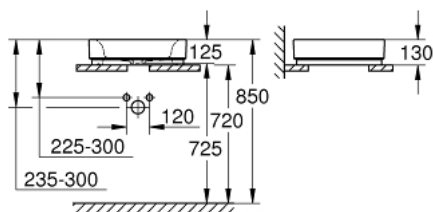

39 481 00H CUBE KERAMIEK VRIJSTAANDE OPBOUWASTAFEL 50

PRODUCTOMSCHRIJVING

- Kleur: wit
- zonder overloop
- 500 x 470 mm
- uit sanitairporcelein
- GROHE HyperClean antibacteriële glazuurlaag
- GROHE AquaCeramic antikleefcoating

39 481 00H **CUBE KERAMIEK VRIJSTAANDE OPBOUWASTAFEL 50**

RESERVEONDERDELEN , maart 2017 – nu

1: Installatie set (Bestelnummer 49512000)