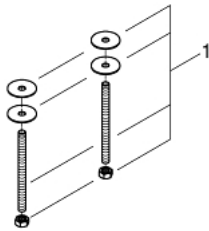

39 481 00H **CUBE CÉRAMIQUE VASQUE 50**

DESCRIPTION DU PRODUIT

- Couleur: blanc
- Sans trop-plein
- 500 x 470 mm
- en céramique sanitaire
- GROHE HyperClean Glaçage antibactérien
- GROHE AquaCeramic revêtement antiadhésif

39 481 00H **CUBE CÉRAMIQUE VASQUE 50**

PIÈCES DE RECHANGE, mars 2017 – maintenant

1: Kit d'installation (Numéro de commande 49512000)