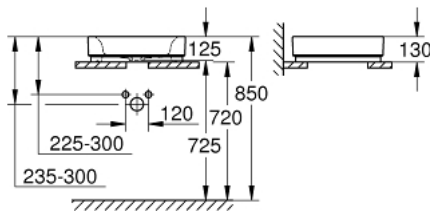

39 481 00H **CUBE CÉRAMIQUE VASQUE 50**

DESCRIPTION DU PRODUIT

- Couleur: blanc
- Sans trop-plein
- 500 x 470 mm
- en céramique sanitaire
- GROHE HyperClean Glaçage antibactérien
- GROHE AquaCeramic revêtement antiadhésif

39 481 00H **CUBE CÉRAMIQUE VASQUE 50**

PIÈCES DE RECHANGE, mars 2017 – maintenant

1: Kit d'installation (Numéro de commande 49512000)