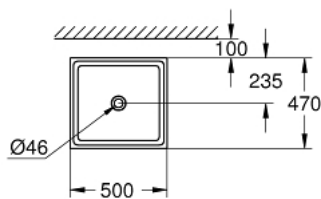

39 481 00H **CUBE CÉRAMIQUE VASQUE 50**

DESCRIPTION DU PRODUIT

- Couleur: blanc
- Sans trop-plein
- 500 x 470 mm
- en céramique sanitaire
- GROHE HyperClean Glaçage antibactérien
- GROHE AquaCeramic revêtement antiadhésif

39 481 00H **CUBE CÉRAMIQUE VASQUE 50**

PIÈCES DE RECHANGE, mars 2017 – maintenant

1: Kit d'installation (Numéro de commande 49512000)