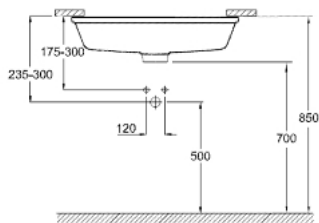

39 480 00H CUBE KERAMIEK ONDERBOUWWASTAFEL 50

PRODUCTOMSCHRIJVING

- Kleur: wit
- installatie van onderaf
- met overloop
- 492 x 370 mm
- inclusief bevestigingsset
- uit sanitairporcelein
- GROHE HyperClean antibacteriële glazuurlaag
- GROHE AquaCeramic antikleefcoating

39 480 00H **CUBE KERAMIEK ONDERBOUWSTAFEL 50**

RESERVEONDERDELEN , maart 2017 – nu

1: Installatie set (Bestelnummer 49518000)