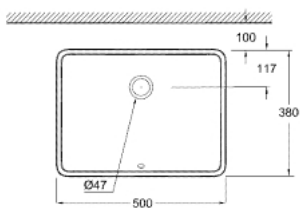

39 480 00H CUBE KERAMIEK ONDERBOUWWASTAFEL 50

PRODUCTOMSCHRIJVING

- Kleur: wit
- installatie van onderaf
- met overloop
- 492 x 370 mm
- inclusief bevestigingsset
- uit sanitairporcelein
- GROHE HyperClean antibacteriële glazuurlaag
- GROHE AquaCeramic antikleefcoating