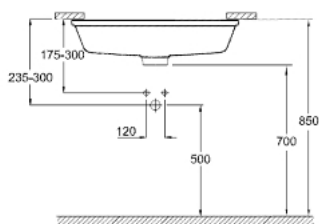

## 39 480 00H CUBE CÉRAMIQUE VASQUE À ENCASTRER PAR LE DESSOUS 50

### DESCRIPTION DU PRODUIT

- Couleur: blanc
- A encastrer par le dessous
- Avec trop-plein
- 492 x 370 mm
- set de fixation inclus
- en céramique sanitaire
- GROHE HyperClean Glaçage antibactérien
- GROHE AquaCeramic revêtement antiadhésif

## 39 480 00H CUBE CÉRAMIQUE VASQUE À ENCASTRER PAR LE DESSOUS 50

PIÈCES DE RECHANGE, mars 2017 – maintenant

1: Kit d'installation (Numéro de commande 49518000)