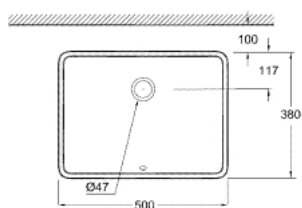

## 39 480 00H CUBE CÉRAMIQUE VASQUE À ENCASTRER PAR LE DESSOUS 50

### DESCRIPTION DU PRODUIT

- Couleur: blanc
- A encastrer par le dessous
- Avec trop-plein
- 492 x 370 mm
- set de fixation inclus
- en céramique sanitaire
- GROHE HyperClean Glaçage antibactérien
- GROHE AquaCeramic revêtement antiadhésif