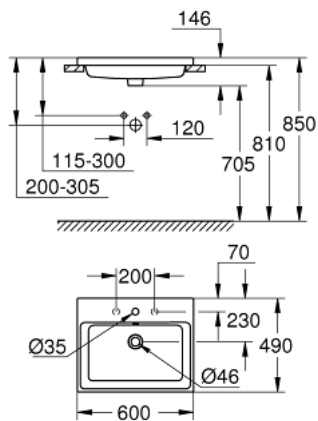

39 479 00H CUBE KERAMIEK INBOUWWASTAFEL 60

PRODUCTOMSCHRIJVING

- Kleur: wit
- vlakke achterzijde geglaazuurd
- inbouw
- 1 kraangat, 2 doorslaanbare kraangaten
- met overloop
- 600 x 490 mm
- uit sanitairporcelein
- GROHE HyperClean antibacteriële glazuurlaag
- GROHE AquaCeramic antikleefcoating

39 479 00H **CUBE KERAMIEK INBOUWWASTAFEL 60**

RESERVEONDERDELEN , maart 2017 – nu

1: Installatie set (Bestelnummer 49512000)