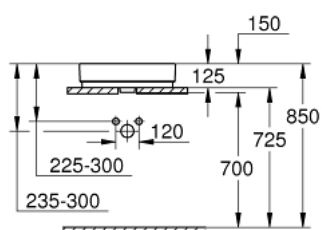

39 478 00H CUBE KERAMIEK OPBOUWWASTAFEL 50

PRODUCTOMSCHRIJVING

- Kleur: wit
- vlakke achterzijde geglazuurd
- 1 kraangat, 2 doorslaanbare kraangaten
- met overloop
- 500 x 490 mm
- uit sanitairporcelein
- GROHE HyperClean antibacteriële glazuurlaag
- GROHE AquaCeramic antikleefcoating

39 478 00H CUBE KERAMIEK OPBOUWASTAFEL 50

RESERVEONDERDELEN , maart 2017 – nu

1: Installatie set (Bestelnummer 49512000)