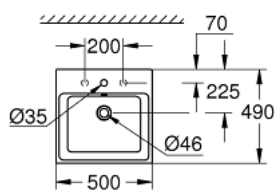

39 478 00H CUBE KERAMIEK OPBOUWWASTAFEL 50

PRODUCTOMSCHRIJVING

- Kleur: wit
- vlakke achterzijde geglazuurd
- 1 kraangat, 2 doorslaanbare kraangaten
- met overloop
- 500 x 490 mm
- uit sanitairporcelein
- GROHE HyperClean antibacteriële glazuurlaag
- GROHE AquaCeramic antikleefcoating

39 478 00H CUBE KERAMIEK OPBOUWASTAFEL 50

RESERVEONDERDELEN , maart 2017 – nu

1: Installatie set (Bestelnummer 49512000)