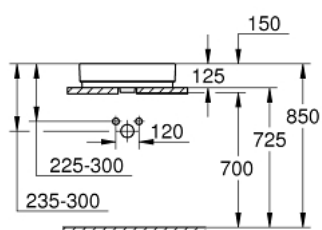

## 39 478 00H CUBE CÉRAMIQUE VASQUE À POSER 50

### DESCRIPTION DU PRODUIT

- Couleur: blanc
- partie arrière émaillée
- 1 trou, 2 trous à percer
- Avec trop-plein
- 500 x 490 mm
- en céramique sanitaire
- GROHE HyperClean Glaçage antibactérien
- GROHE AquaCeramic revêtement antiadhésif