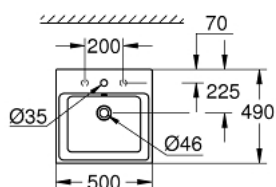

## 39 478 00H CUBE CÉRAMIQUE VASQUE À POSER 50

### DESCRIPTION DU PRODUIT

- Couleur: blanc
- partie arrière émaillée
- 1 trou, 2 trous à percer
- Avec trop-plein
- 500 x 490 mm
- en céramique sanitaire
- GROHE HyperClean Glaçage antibactérien
- GROHE AquaCeramic revêtement antiadhésif