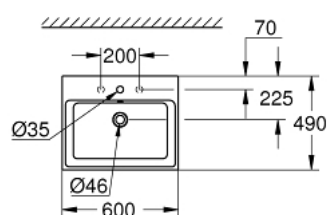

39 477 00H CUBE KERAMIEK OPBOUWWASTAFEL 60

PRODUCTOMSCHRIJVING

- Kleur: wit
- vlakke achterzijde geglazuurd
- 1 kraangat, 2 doorslaanbare kraangaten
- met overloop
- 600 x 490 mm
- uit sanitairporcelein
- GROHE HyperClean antibacteriële glazuurlaag
- GROHE AquaCeramic antikleefcoating

39 477 00H **CUBE KERAMIEK OPBOUWASTAFEL 60**

RESERVEONDERDELEN , maart 2017 – nu

1: Installatie set (Bestelnummer 49512000)