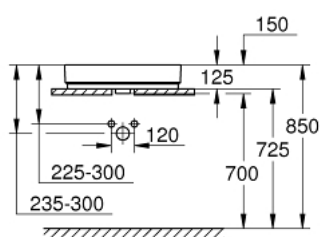

39 477 00H CUBE KERAMIEK OPBOUWWASTAFEL 60

PRODUCTOMSCHRIJVING

- Kleur: wit
- vlakke achterzijde geglazuurd
- 1 kraangat, 2 doorslaanbare kraangaten
- met overloop
- 600 x 490 mm
- uit sanitairporcelein
- GROHE HyperClean antibacteriële glazuurlaag
- GROHE AquaCeramic antikleefcoating

39 477 00H **CUBE KERAMIEK OPBOUWASTAFEL 60**

RESERVEONDERDELEN , maart 2017 – nu

1: Installatie set (Bestelnummer 49512000)