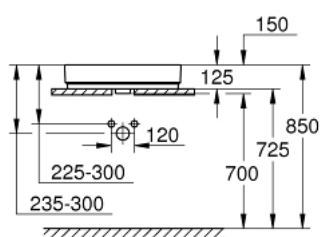

39 477 00H CUBE CÉRAMIQUE VASQUE À POSER 60

DESCRIPTION DU PRODUIT

- Couleur: blanc
- partie arrière émaillée
- 1 trou, 2 trous à percer
- Avec trop-plein
- 600 x 490 mm
- en céramique sanitaire
- GROHE HyperClean Glaçage antibactérien
- GROHE AquaCeramic revêtement antiadhésif

39 477 00H CUBE CÉRAMIQUE VASQUE À POSER 60

PIÈCES DE RECHANGE, mars 2017 – maintenant

1: Kit d'installation (Numéro de commande 49512000)