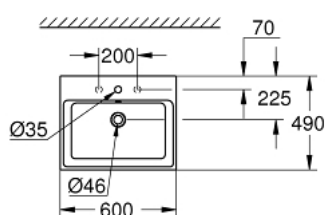

39 477 00H CUBE CÉRAMIQUE VASQUE À POSER 60

DESCRIPTION DU PRODUIT

- Couleur: blanc
- partie arrière émaillée
- 1 trou, 2 trous à percer
- Avec trop-plein
- 600 x 490 mm
- en céramique sanitaire
- GROHE HyperClean Glaçage antibactérien
- GROHE AquaCeramic revêtement antiadhésif

39 477 00H CUBE CÉRAMIQUE VASQUE À POSER 60

PIÈCES DE RECHANGE, mars 2017 – maintenant

1: Kit d'installation (Numéro de commande 49512000)