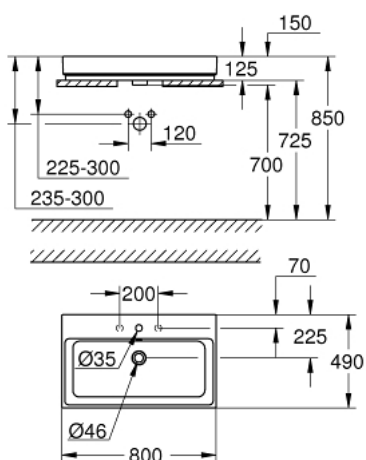

## 39 476 00H CUBE KERAMIEK OPBOUWWASTAFEL 80

### PRODUCTOMSCHRIJVING

- Kleur: wit
- vlakke achterzijde geglaazuurd
- 1 kraangat, 2 doorslaanbare kraangaten
- met overloop
- 800 x 490 mm
- inclusief bevestigingsset
- uit sanitairporcelein
- GROHE HyperClean antibacteriële glazuurlaag
- GROHE AquaCeramic antikleefcoating

39 476 00H **CUBE KERAMIEK OPBOUWASTAFEL 80**

**RESERVEONDERDELEN** , maart 2017 – nu

1: Installatie set (Bestelnummer 49512000)