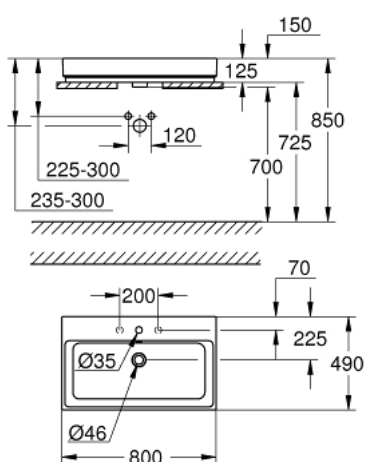

39 476 00H CUBE CÉRAMIQUE VASQUE À POSER 80

DESCRIPTION DU PRODUIT

- Couleur: blanc
- partie arrière émaillée
- 1 trou, 2 trous à percer
- Avec trop-plein
- 800 x 490 mm
- set de fixation inclus
- en céramique sanitaire
- GROHE HyperClean Glaçage antibactérien
- GROHE AquaCeramic revêtement antiadhésif

39 476 00H CUBE CÉRAMIQUE VASQUE À POSER 80

PIÈCES DE RECHANGE, mars 2017 – maintenant

1: Kit d'installation (Numéro de commande 49512000)