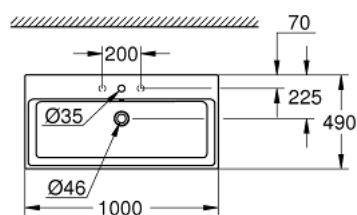

## 39 475 00H CUBE KERAMIEK OPBOUWWASTAFEL 100

### PRODUCTOMSCHRIJVING

- Kleur: wit
- vlakke achterzijde geglaazuurd
- 1 kraangat, 2 doorslaanbare kraangaten
- met overloop
- 1000 x 490 mm
- inclusief bevestigingsset
- uit sanitairporcelein
- GROHE HyperClean antibacteriële glazuurlaag
- GROHE AquaCeramic antikleefcoating