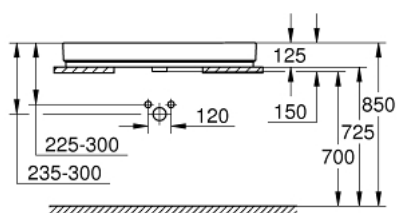

## 39 475 00H CUBE KERAMIEK OPBOUWWASTAFEL 100

### PRODUCTOMSCHRIJVING

- Kleur: wit
- vlakke achterzijde geglaazuurd
- 1 kraangat, 2 doorslaanbare kraangaten
- met overloop
- 1000 x 490 mm
- inclusief bevestigingsset
- uit sanitairporcelein
- GROHE HyperClean antibacteriële glazuurlaag
- GROHE AquaCeramic antikleefcoating