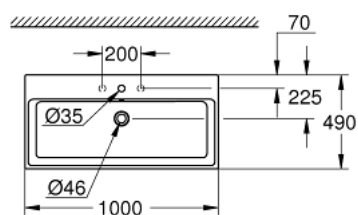

## 39 475 00H CUBE CÉRAMIQUE VASQUE À POSER 100

### DESCRIPTION DU PRODUIT

- Couleur: blanc
- partie arrière émaillée
- 1 trou, 2 trous à percer
- Avec trop-plein
- 1000 x 490 mm
- set de fixation inclus
- en céramique sanitaire
- GROHE HyperClean Glaçage antibactérien
- GROHE AquaCeramic revêtement antiadhésif