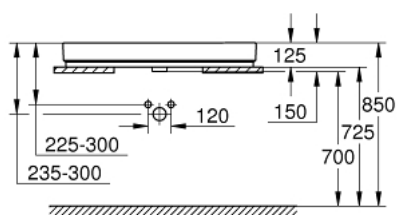

## 39 475 00H CUBE CÉRAMIQUE VASQUE À POSER 100

### DESCRIPTION DU PRODUIT

- Couleur: blanc
- partie arrière émaillée
- 1 trou, 2 trous à percer
- Avec trop-plein
- 1000 x 490 mm
- set de fixation inclus
- en céramique sanitaire
- GROHE HyperClean Glaçage antibactérien
- GROHE AquaCeramic revêtement antiadhésif

## 39 475 00H CUBE CÉRAMIQUE VASQUE À POSER 100

**PIÈCES DE RECHANGE**, mars 2017 – maintenant

1: Kit d'installation (Numéro de commande 49512000)