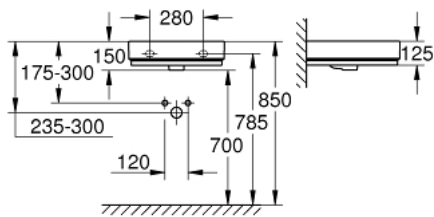

## 39 474 00H CUBE KERAMIEK HANGENDE WASTAFEL 50

### PRODUCTOMSCHRIJVING

- Kleur: wit
- wandmontage
- 1 kraangat, 2 doorslaanbare kraangaten
- met overloop
- 500 x 490 mm
- uit sanitairporcelein
- GROHE HyperClean antibacteriële glazuurlaag
- GROHE AquaCeramic antikleefcoating