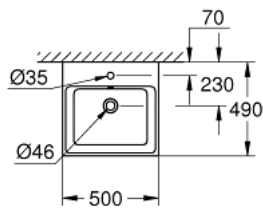

### PRODUCTOMSCHRIJVING

- Kleur: wit
- wandmontage
- 1 kraangat, 2 doorslaanbare kraangaten
- met overloop
- 500 x 490 mm
- uit sanitairporcelein
- GROHE HyperClean antibacteriële glazuurlaag
- GROHE AquaCeramic antikleefcoating