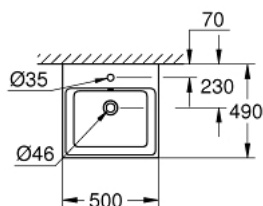

39 474 00H CUBE CÉRAMIQUE LAVABO SUSPENDU 50

DESCRIPTION DU PRODUIT

- Couleur: blanc
- montage mural
- 1 trou, 2 trous à percer
- Avec trop-plein
- 500 x 490 mm
- en céramique sanitaire
- GROHE HyperClean Glaçage antibactérien
- GROHE AquaCeramic revêtement antiadhésif