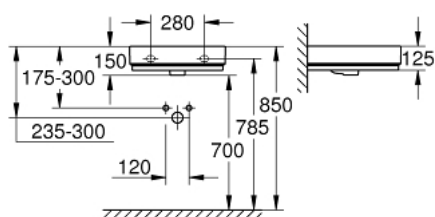

39 474 00H CUBE CÉRAMIQUE LAVABO SUSPENDU 50

DESCRIPTION DU PRODUIT

- Couleur: blanc
- montage mural
- 1 trou, 2 trous à percer
- Avec trop-plein
- 500 x 490 mm
- en céramique sanitaire
- GROHE HyperClean Glaçage antibactérien
- GROHE AquaCeramic revêtement antiadhésif