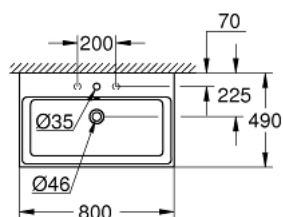

39 469 00H CUBE KERAMIEK HANGENDE WASTAFEL 80

PRODUCTOMSCHRIJVING

- Kleur: wit
- wandmontage
- 1 kraangat, 2 doorslaanbare kraangaten
- met overloop
- 800 x 490 mm
- uit sanitairporcelein
- GROHE HyperClean antibacteriële glazuurlaag
- GROHE AquaCeramic antikleefcoating