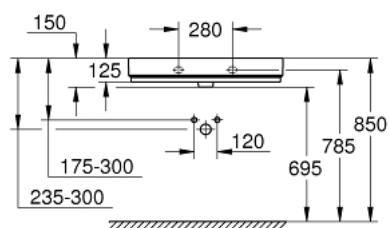

39 469 00H CUBE KERAMIEK HANGENDE WASTAFEL 80

PRODUCTOMSCHRIJVING

- Kleur: wit
- wandmontage
- 1 kraangat, 2 doorslaanbare kraangaten
- met overloop
- 800 x 490 mm
- uit sanitairporcelein
- GROHE HyperClean antibacteriële glazuurlaag
- GROHE AquaCeramic antikleefcoating