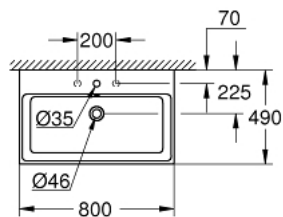

## 39 469 00H CUBE CÉRAMIQUE LAVABO SUSPENDU 80

### DESCRIPTION DU PRODUIT

- Couleur: blanc
- montage mural
- 1 trou, 2 trous à percer
- Avec trop-plein
- 800 x 490 mm
- en céramique sanitaire
- GROHE HyperClean Glaçage antibactérien
- GROHE AquaCeramic revêtement antiadhésif