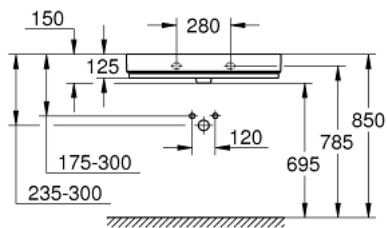

## 39 469 00H CUBE CÉRAMIQUE LAVABO SUSPENDU 80

### DESCRIPTION DU PRODUIT

- Couleur: blanc
- montage mural
- 1 trou, 2 trous à percer
- Avec trop-plein
- 800 x 490 mm
- en céramique sanitaire
- GROHE HyperClean Glaçage antibactérien
- GROHE AquaCeramic revêtement antiadhésif